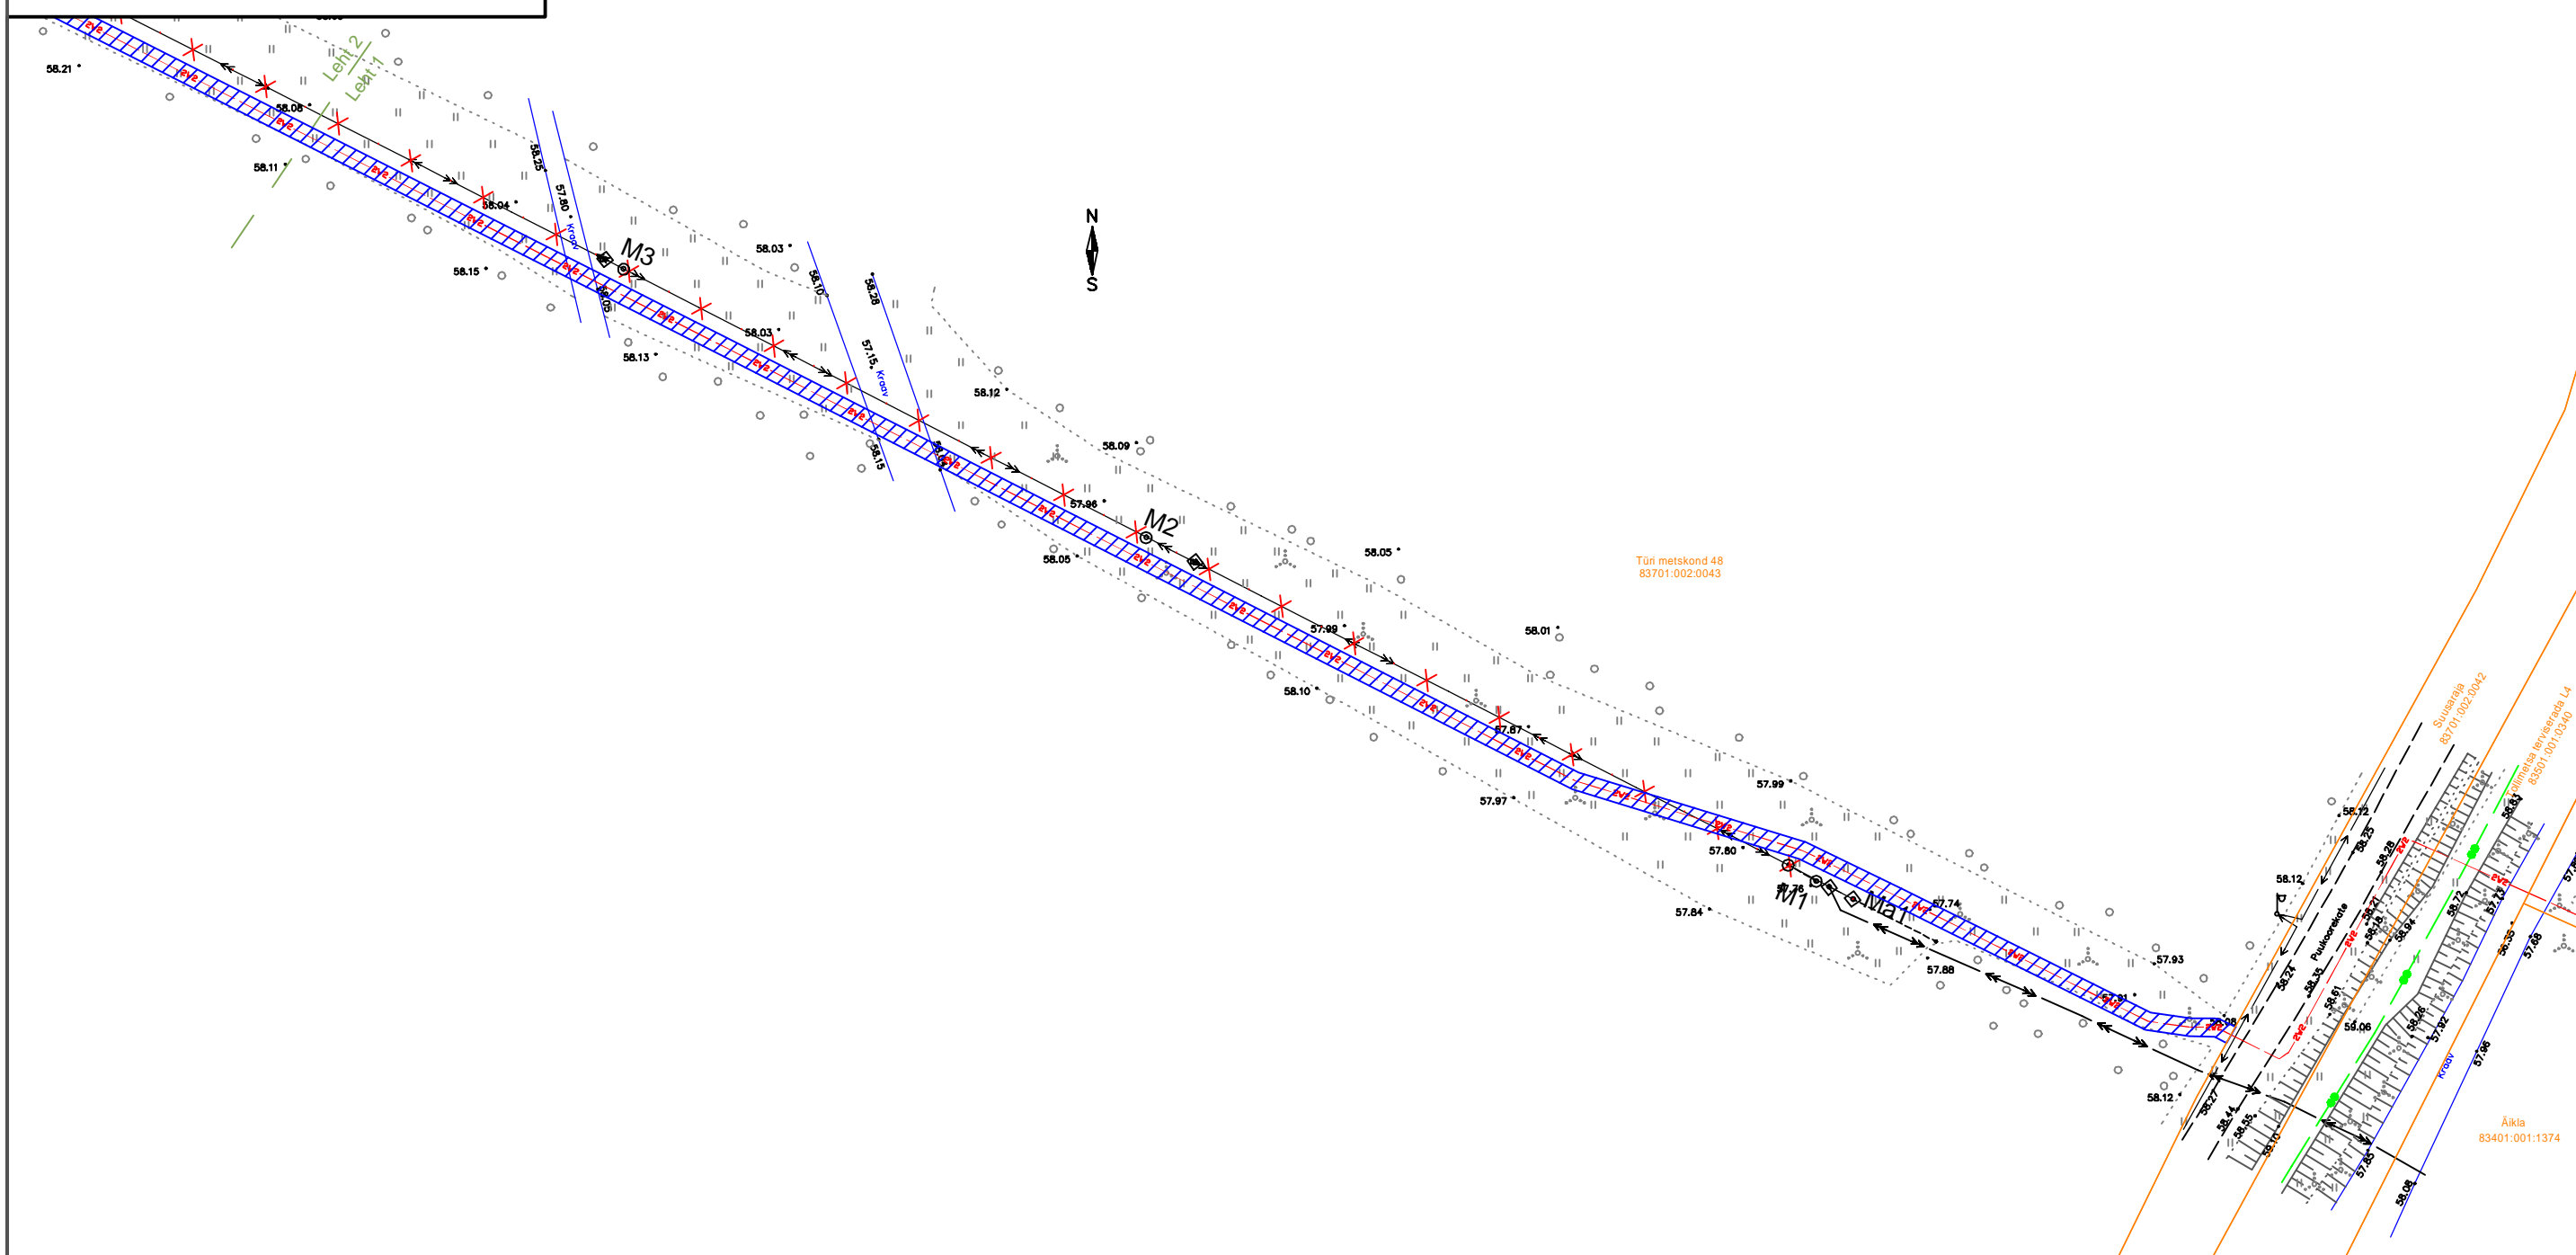

83701:002:0043
Türi metskond 48
Türi-Alliku küla, Türi vald, Järvamaa

Mõõtkava 1:750 (A3)
Leht 1 (Lehti 2)

Koostaja: K. Kangro
k.kangro@leonhard-weiss.com

Tingmärgid

-  projekteeritud 10kV maakaabelliin
-  katastripiir
-  koormatav ala ca 1039 m²